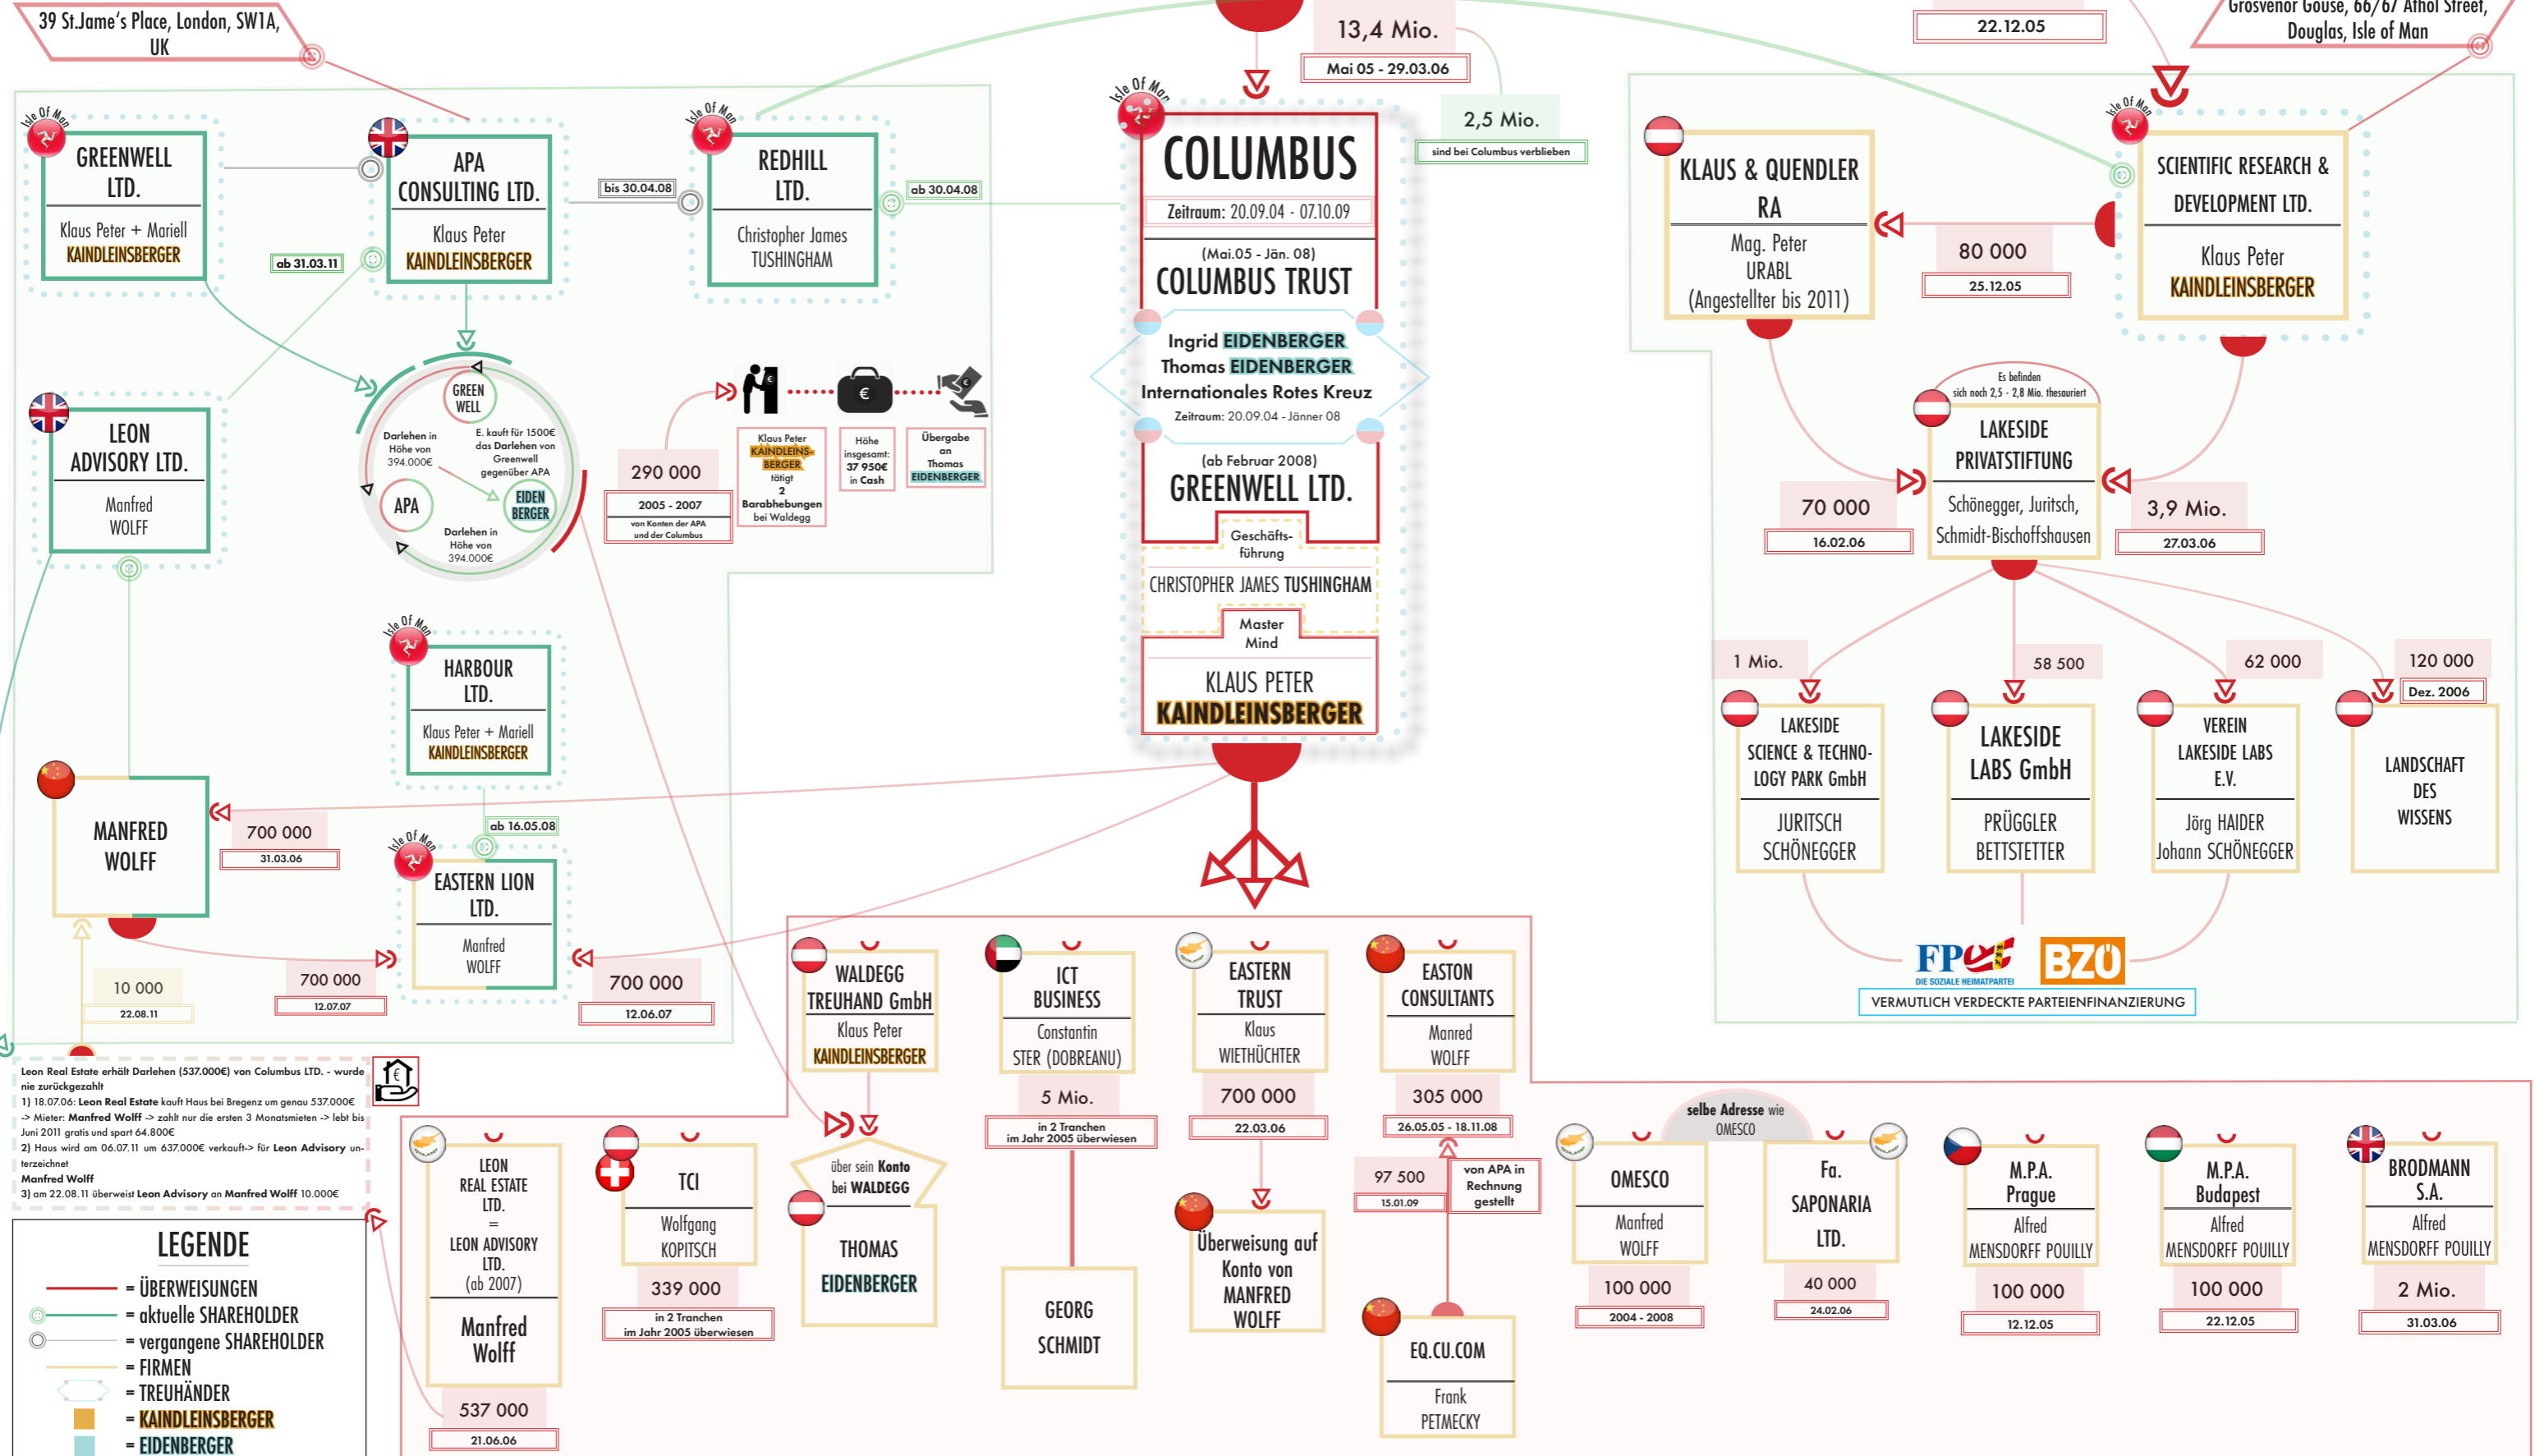

VECTOR

SCHÖN + PLATTNER

DIE GLEICHE ADRESSE WIE VECTOR
39 St.Jame's Place, London, SW1A, UK

DIE GLEICHE ADRESSE WIE COLUMBUS
(ebenfalls Greenwell, Promtec, Red Hill)
Grosvenor Gouse, 66/67 Athol Street, Douglas, Isle of Man

EUROFIGHTER - ZAHLUNGSFLÜSSE

THOMAS EIDENBERGER
KLAUS PETER KAINLEINSBERGER